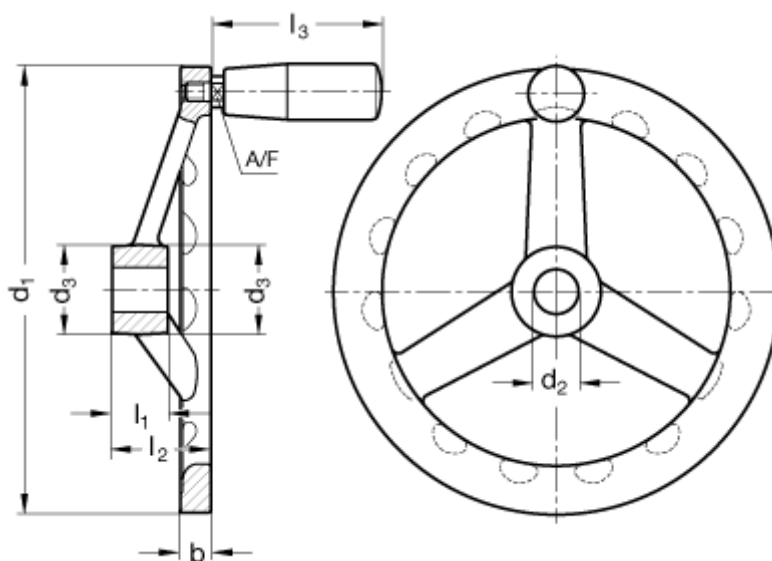

Varenummer: 201058299
Beskrivelse: E+G Håndhjul
GN 949-125-K12-D

Mål

A/F	= 9	$l_2 = 28,5$
Antal eger	= 3	$l_3 = 55$
b	= 9	
d_1	= 125	
d_2	= 12	
d_3	= 24	
Greb diameter	= 21	
l_1	= 16	